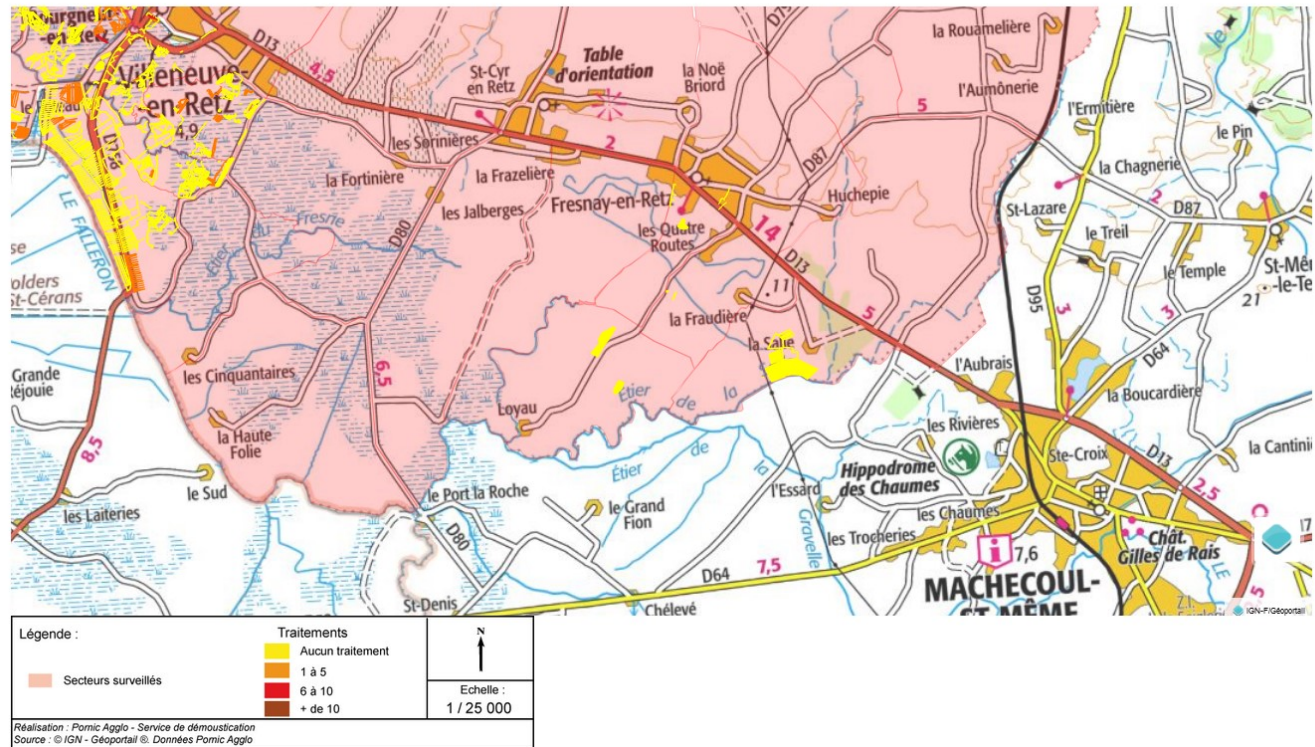

Département de la Loire-Atlantique / Zone de surveillance du Marais breton
Traitements du 01/01/2022 au 07/12/2022

Communes de : Bourgneuf-en-Retz, Fresnay-en-Retz, La Bernerie-en-Retz, La Plaine-sur-Mer, Les Moutiers-en-Retz

Légende :		 Echelle : 1 / 25 000
 Secteurs surveillés	Traitements  Aucun traitement  1 à 5  6 à 10  + de 10	
<small>Réalisation : Pornic Agglo - Service de démoustication Source : © IGN - Géoportail © Données Pornic Agglo</small>		