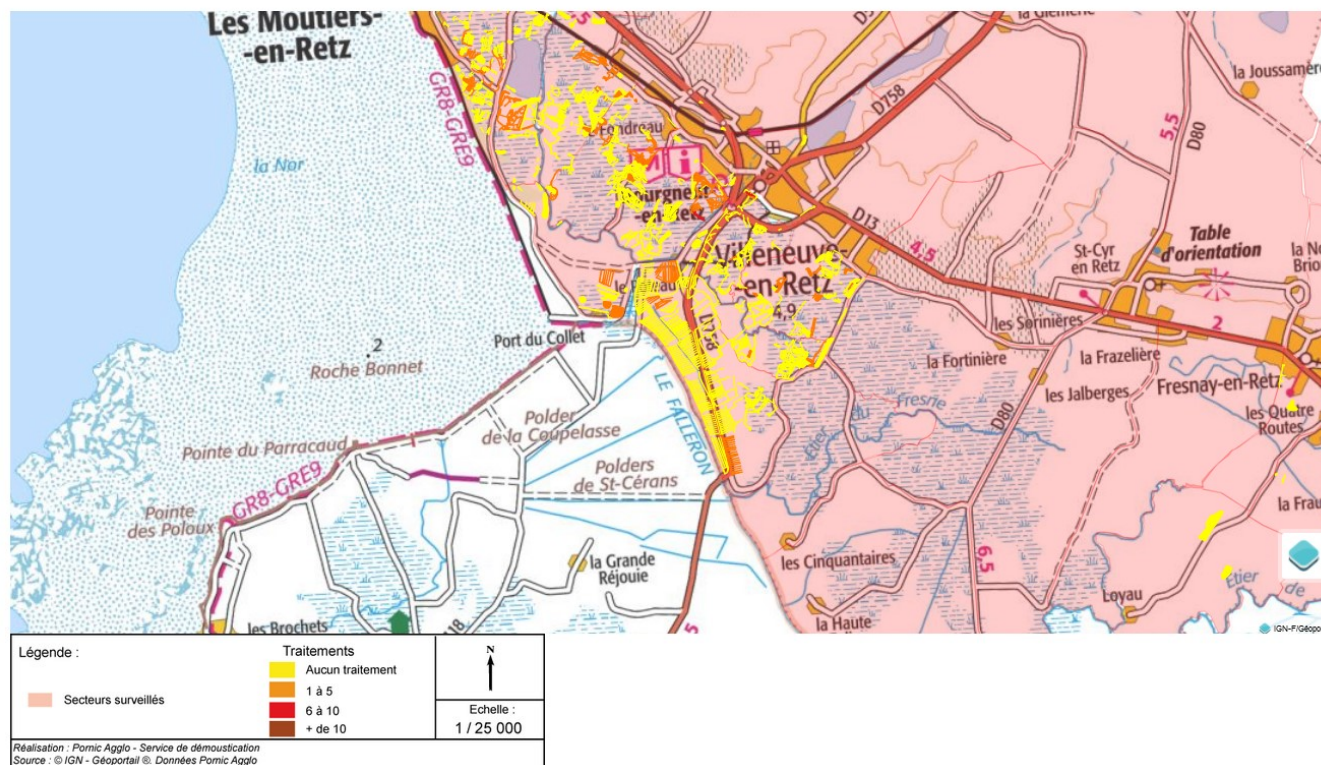

Département de la Loire-Atlantique / Zone de surveillance du Marais breton
Traitements du 01/01/2022 au 07/12/2022

Communes de : Bourgneuf-en-Retz, Fresnay-en-Retz, La Bernerie-en-Retz, La Plaine-sur-Mer, Les Moutiers-en-Retz

Légende :		 Echelle : 1 / 25 000
 Secteurs surveillés	Traitements  Aucun traitement  1 à 5  6 à 10  + de 10	
<small>Réalisation : Pornic Agglo - Service de démoustication Source : © IGN - Géoportail © Données Pornic Agglo</small>		