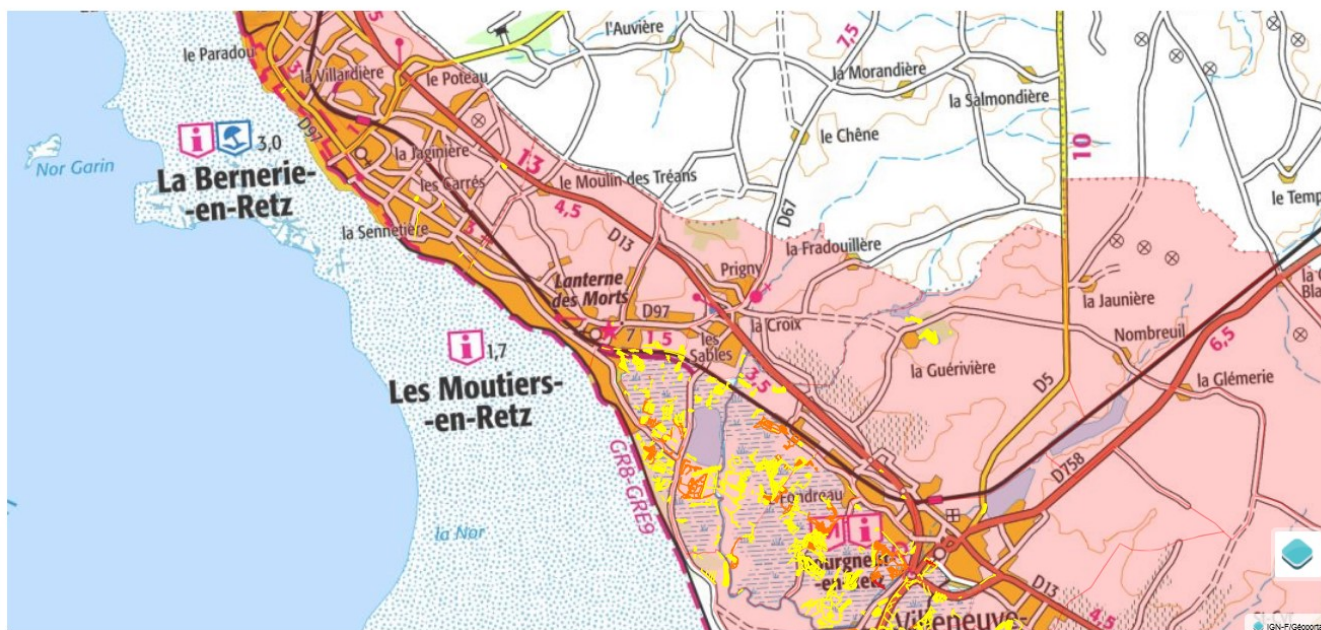

Département de la Loire-Atlantique / Zone de surveillance du Marais breton
Traitements du 01/01/2022 au 07/12/2022

Communes de : Bourgneuf-en-Retz, Fresnay-en-Retz, La Bernerie-en-Retz, La Plaine-sur-Mer, Les Moutiers-en-Retz

Légende :		 Echelle : 1 / 25 000
 Secteurs surveillés	Traitements  Aucun traitement  1 à 5  6 à 10  + de 10	
<small>Réalisation : Pornic Agglo - Service de démoustication Source : © IGN - Géoportail © Données Pornic Agglo</small>		