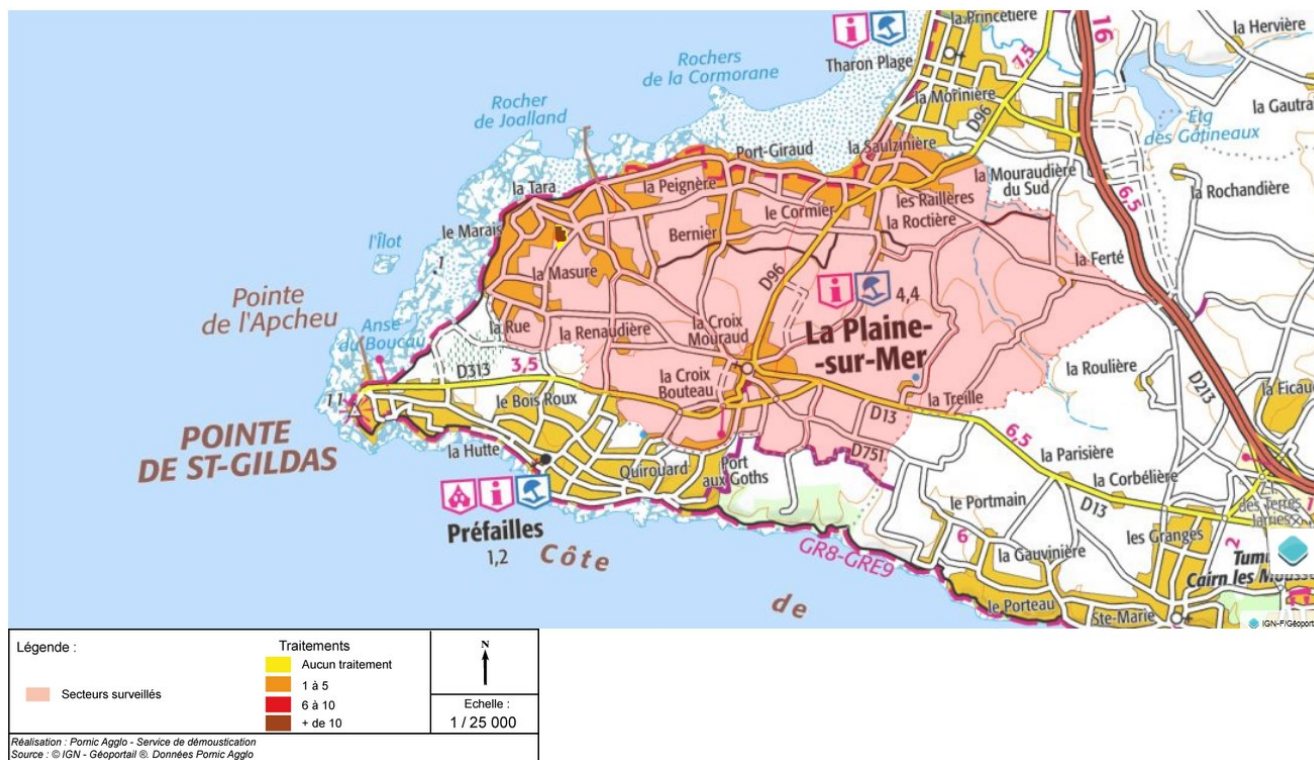

Département de la Loire-Atlantique / Zone de surveillance du Marais breton
Traitements du 01/01/2022 au 07/12/2022

Communes de : Bourgneuf-en-Retz, Fresnay-en-Retz, La Bernerie-en-Retz, La Plaine-sur-Mer, Les Moutiers-en-Retz

Légende :		 Echelle : 1 / 25 000
 Secteurs surveillés	Traitements  Aucun traitement  1 à 5  6 à 10  + de 10	
<small>Réalisation : Pornic Agglo - Service de démoustication Source : © IGN - Géoportail © Données Pornic Agglo</small>		